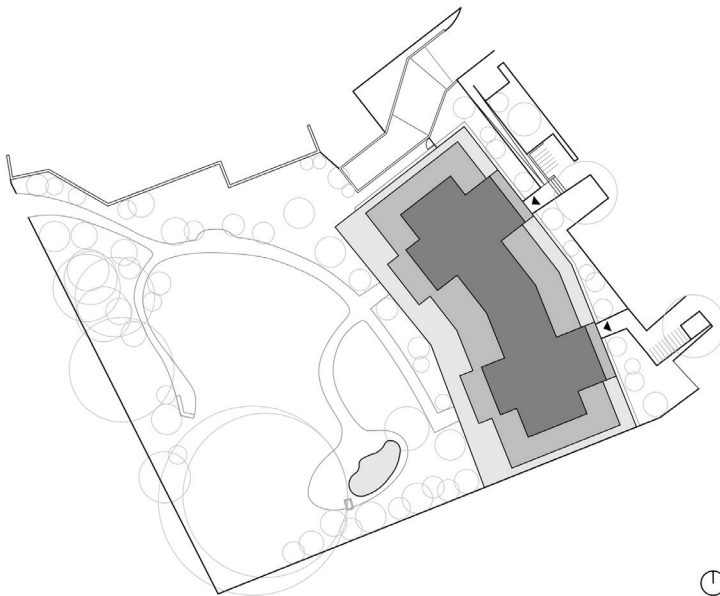

RENÉ SCHMID ARCHITEKTEN AG

Ellen-Widmann-Weg 6
CH-8050 Zürich
Telefon +41 44 317 90 90
www.reneschmid.ch

STADTHAUS IM PARK BÜLACH

STANDORT	Zürichstrasse 35 + 35a CH - 8180 Bülach
LEISTUNGSUMFANG	Strategische Planung, Vorstudie Projektierung
NUTZFLÄCHE	2306 qm Wohnfläche
WOHNUNGEN	16 Mietwohnungen 2 Whg à 3 1/2 Zi mit 103 qm 4 Whg à 4 1/2 Zi mit 123 qm 3 Whg à 4 1/2 Zi mit 131 qm 5 Whg à 5 1/2 Zi mit 135 qm 2 Whg à 5 1/2 Zi mit 156-227 qm
FERTIGSTELLUNG	2019/2020