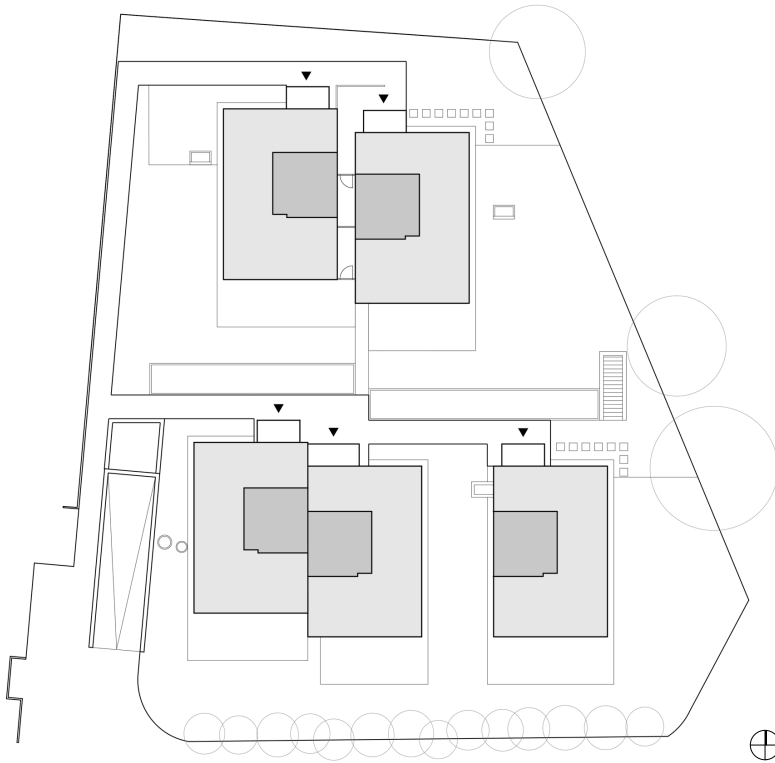

## EINFAMILIENHÄUSER SCHATZACKERSTR.

STANDORT	Schatzackerstrasse, CH - 8303 Bassersdorf
LEISTUNGSUMFANG	Strategische Planung, Vorstudie Projektierung Gestalterische Begleitung
NUTZFLÄCHE	675 qm Wohnfläche
WOHNUNGEN	5 Häuser à 4 1/2 Zi mit 135 qm
FERTIGSTELLUNG	2009